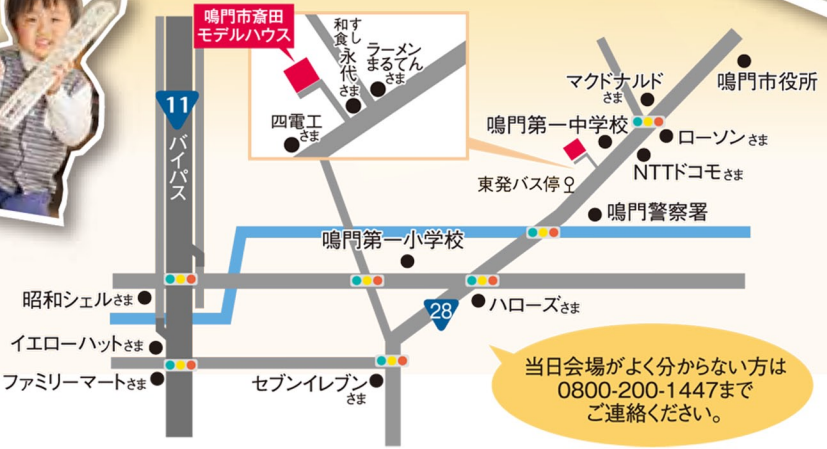

キッチンや収納が充実していて家事
動線もしっかりしているから、ママにとって
本当に暮らしやすい家だと思います。
最小限の暖房でも家中がとても
暖かなので、冬場でも素足で快適に
過ごせそうですね! ゆうかママ

OPEN EVENT 第4弾

2日間開催!!

2/7(土)・8(日) 10:00-17:00
お子様にプレゼント!ぜひ家族そろってお越しくださいませ。

冬暖かく夏涼しい家
MIRIE

ミライエ

GOOD DESIGN
AWARD 2014

パッシブソーラー設計
テクノストラクチャー

ママ必見!

鳴門市斎田モデルハウス

住まいの見学会

2/7(土)・8(日) 10:00-17:00
平日も公開しています
(定休日:水曜日)

開催場所 / 鳴門市撫養町斎田字東発45-18及び45-17の一部

当日会場がよく分からない方は
0800-200-1447まで
ご連絡ください。

ホームページ随時更新中!
<http://kamei-techno.com/>